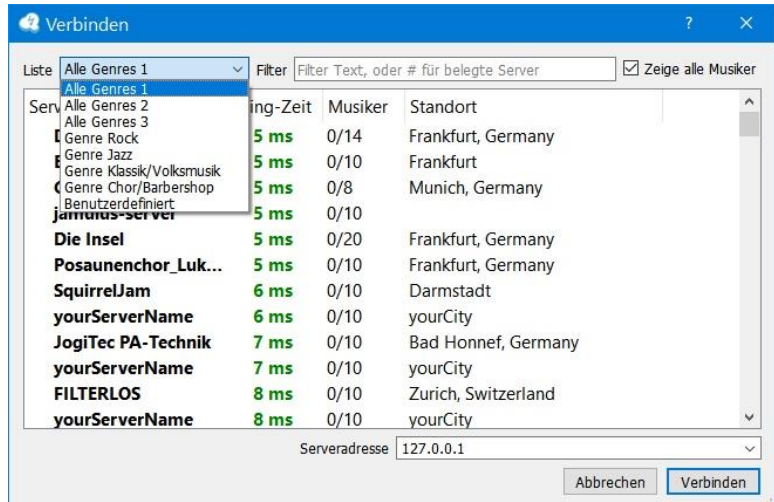

Online-Proben aus dem Home-Office mit „Jamulus“ – eigene Screenshots, (2021-07-02)

Online-Proben aus dem Home-Office mit „Jamulus“ – eigene Screenshots, (2021-07-02)

Online-Proben aus dem Home-Office mit „Jamulus“ – eigene Screenshots, (2021-07-02)